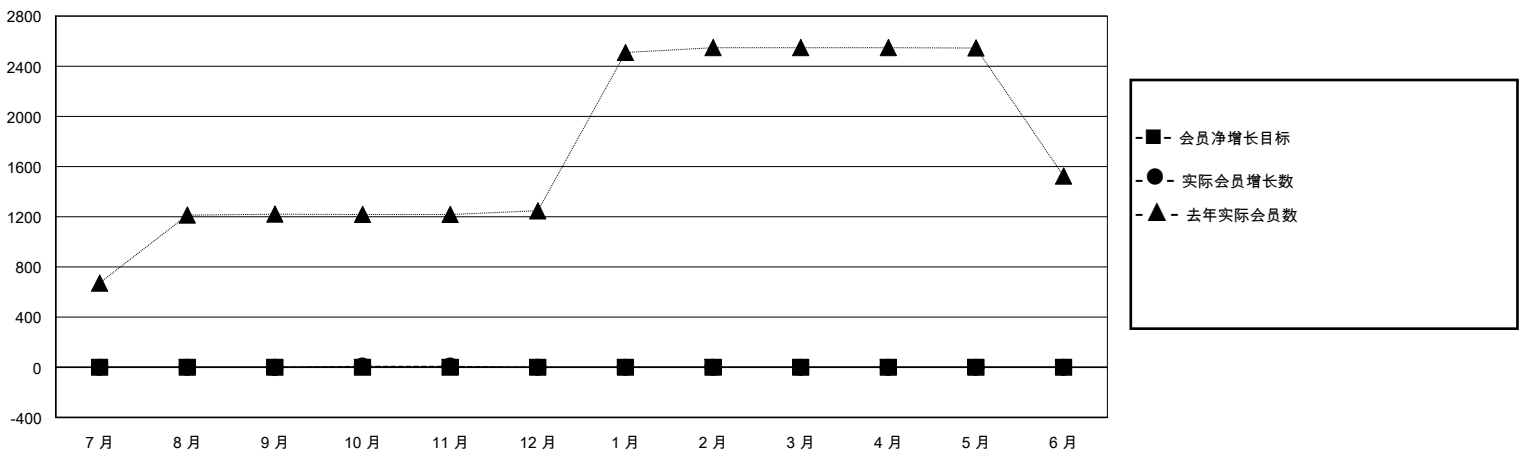

MONTHLY MEMBERSHIP PROGRESS REPORT

District 381

Results as of: 11/30/2024

GMT:

地点 CHINA

GMT宪章区

分会			
成果 2024-2025			
季	新分会目标	新会	会员流失的分会
7月/8月/9月	0	0	0
10月/11月/12月	0	0	0
1月/2月/3月	0	0	0
4月/5月/6月	0	0	0

位会员@每位须缴			
成果 2024-2025			
季	会员净增长目标	实际会员增长数	实际退会会员 (包括转会)
7月/8月/9月	0	2	3
10月/11月/12月	0	9	0
1月/2月/3月	0	0	0
4月/5月/6月	0	0	0

目标与实际新会累积

目标和实际会员累积

已取消的分会: 0	8 CLUBS OF 279 增添1位或以上的新会员	性别分布 男 5,619 (67.52%) 女 2,703 (32.48%)
放弃的会员 过世 0 分会已取消 0 其他 3 总计 3	点击这里取得累计会员数据	总计家庭单位会员数 0 支付减半会费的家庭会员 0