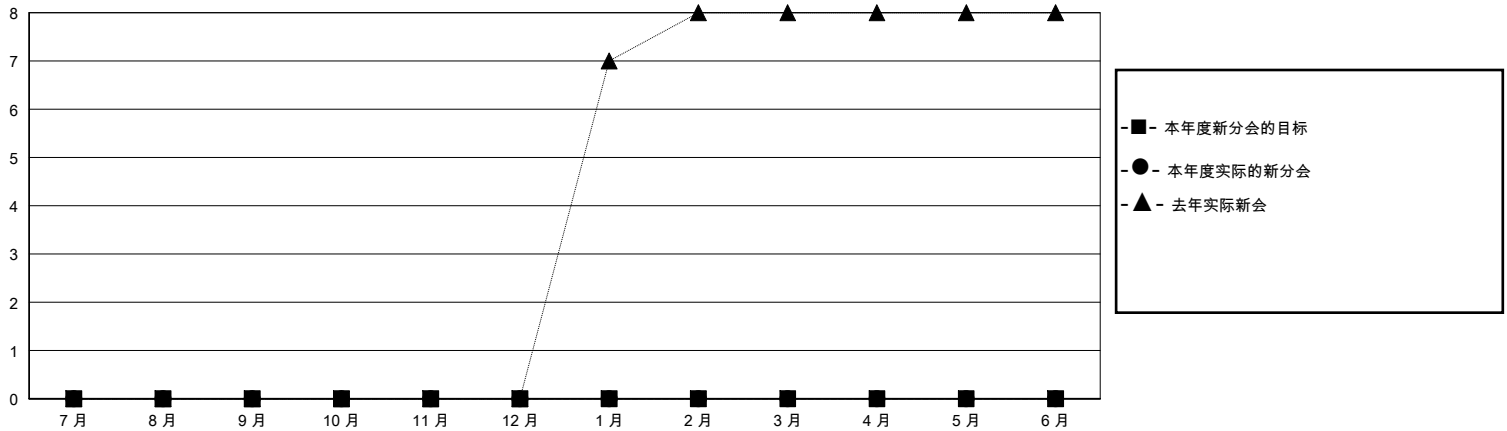

MONTHLY MEMBERSHIP PROGRESS REPORT

District 381

Results as of: 11/30/2024

GMT:

地点 CHINA

GMT宪章区

分会			
成果 2024-2025			
季	新分会目标	新会	会员流失的分会
7月/8月/9月	0	0	0
10月/11月/12月	0	0	0
1月/2月/3月	0	0	0
4月/5月/6月	0	0	0

位会员@每位须缴			
成果 2024-2025			
季	会员净增长目标	实际会员增长数	实际退会会员 (包括转会)
7月/8月/9月	0	2	3
10月/11月/12月	0	9	0
1月/2月/3月	0	0	0
4月/5月/6月	0	0	0

目标与实际新会累积

目标和实际会员累积

已取消的分会: 0	8 CLUBS OF 279 增添1位或以上的新会员	性别分布 男 5,619 (67.52%) 女 2,703 (32.48%)
放弃的会员 过世 0 分会已取消 0 其他 3 总计 3	点击这里取得累计会员数据	总计家庭单位会员数 0 支付减半会费的家庭会员 0